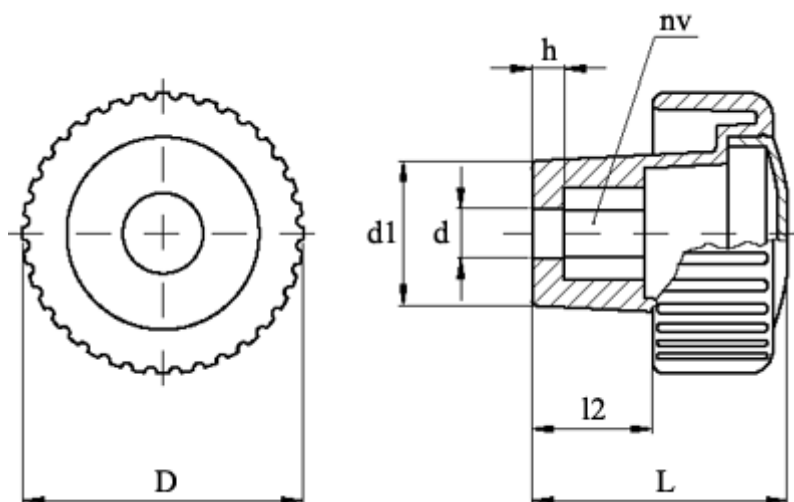

Varenummer: 23021388212
Beskrivelse: E+G Håndgreb med dækplade
MCT.70 EH-14 C2, Orange dækkappe

Mål

D = 70
d = 14
d1 = 30.5
h = 9
L = 71
l2 = 40
NV = 21